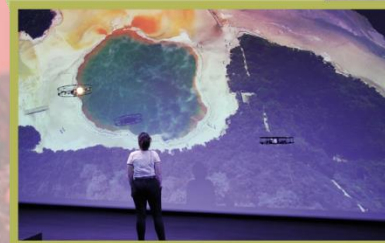

VOLCANS SACRÉS

ABYSS EXPLORER

**REGARDS SUR LES
VOLCANS**

EXPO CHAÎNE DES PUYs

COIN DES EXPÉRIENCES

VOLCANO DRONES

Visitez la base scientifique de l'équipe Namazu qui a établi son laboratoire de surveillance et de recherche en sismologie sur une faille particulièrement instable et rejoignez les sismologues en place sur le terrain avec nos véhicules tout-terrain spécialement conçus pour accéder aux zones accidentées (coaster familial avec préshow immersif et exposition en sortie d'animation).